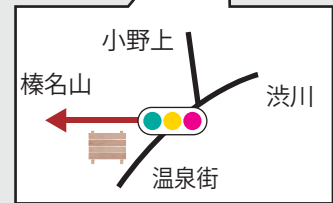

石段アルウィン公園を
左手に見ながら通過

榛名口バス停横の坂道へ

伊香保
総合支所前

伊香保

伊香保温泉
看板

伊香保の信号を榛名山（右方面）へ

渋川市営
駐車場

渋川市営
駐車場

石段街口

渋川警察署
伊香保町
交番

ローソン

渋川市営
駐車場

榛名口

伊香保温泉
石段街

伊香保温泉
バスターミナル

不如帰

ロープウェイ

伊香保神社

伊香保温泉 福一
アクセスマップ

伊香保温泉 福一